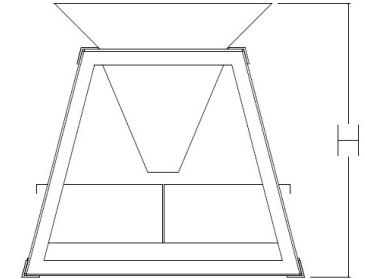

Email: sales@alsto.com.au

Fax: +61 (08) 9526 2522

ABN: 41 047 362 761

HS Code 847410 & Associated spares 847490

Alsto Riffle Splitters

50 / 50 Tray Collect Open Laboratory Riffle Splitters

Alsto

Size and Blade width (mm)	Mild Steel	Stainless Steel
450 x 200 x 12	401070	401078
450 x 200 x 15	401071	401079
450 x 200 x 19	401072	401080
450 x 200 x 25	401073	401081
600 x 200 x 12	401074	401082
600 x 200 x 15	401075	401083
600 x 200 x 19	401076	401084
600 x 200 x 25	401077	401085
600 x 200 x 50	-	401086