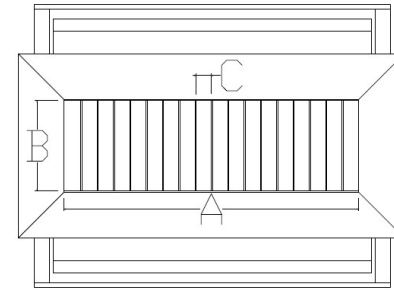

Alsto

Alsto Riffle Splitters

50 / 50 Tray Collect Fully Enclosed Laboratory Riffle Splitters

Size and Blade width (mm)	Mild Steel	Stainless Steel
150 x 150 x 10	401050	402059
150 x 150 x 12	401051	401061
150 x 150 x 15	401052	401062
150 x 150 x 19	401053	401063
300 x 150 x 10	401054	401064
300 x 150 x 12	402029	402028
300 x 150 x 15	401056	401066
300 x 150 x 19	401057	401067
300 x 150 x 20	401058	401068
300 x 150 x 25	402092	401069

Email: sales@alsto.com.au

Fax: +61 (08) 9526 2522

ABN: 41 047 362 761

HS Code 847410 & Associated spares 847490

Alsto Riffle Splitters

50 / 50 Tray Collect Open Laboratory Riffle Splitters

Alsto

Size and Blade width (mm)	Mild Steel	Stainless Steel
450 x 200 x 12	401070	401078
450 x 200 x 15	401071	401079
450 x 200 x 19	401072	401080
450 x 200 x 25	401073	401081
600 x 200 x 12	401074	401082
600 x 200 x 15	401075	401083
600 x 200 x 19	401076	401084
600 x 200 x 25	401077	401085
600 x 200 x 50	-	401086